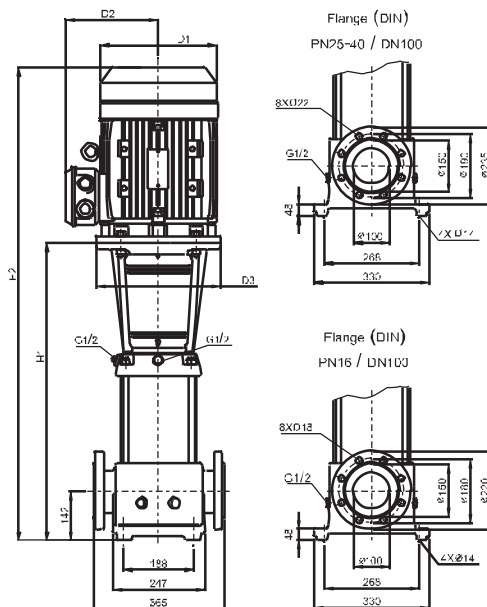

技術數據

Vertical Multistage Centrifugal In-line Pumps

STAIRS PUMPS

尺寸和重量-SB-64

泵浦型號	電機 P ₂ [kW]	SB					淨重 (kg)
		DIN flange		尺寸 (mm)			
		H1	H2	D1	D2	D3	
SB 64-1-1	4.0	563	898	219	162	280	88.76
SB 64-1	5.5	563	923	234	199	300	102.64
SB 64-2-2	7.5	646	1046	234	199	300	115.58
SB 64-2-1	11.0	756	1201	268	215	350	149.16
SB 64-2	11.0	756	1201	268	215	350	149.16
SB 64-3-2	15.0	838	1327	268	215	350	164.62
SB 64-3-1	15.0	838	1327	268	215	350	164.62
SB 64-3	18.5	838	1373	317	242	350	199.62
SB 64-4-2	18.5	921	1456	317	242	350	203.52
SB 64-4-1	22.0	921	1500	317	242	350	214.28
SB 64-4	22.0	921	1500	317	242	350	214.28
SB 64-5-2	30.0	1003	1626	317	290	400	303.43
SB 64-5-1	30.0	1003	1626	317	290	400	303.43
SB 64-5	30.0	1003	1626	317	290	400	303.43
SB 64-6-2	30.0	1086	1709	317	290	400	307.29
SB 64-6-1	37.0	1086	1811	398	365	400	376.29
SB 64-6	37.0	1086	1811	398	365	400	376.29
SB 64-7-2	37.0	1168	1893	398	365	400	380.24
SB 64-7-1	37.0	1168	1893	398	365	400	380.24
SB 64-7	45.0	1172	1897	398	365	450	408.24
SB 64-8-2	45.0	1255	1980	398	365	450	412.24
SB 64-8-1	45.0	1255	1980	398	365	450	412.24