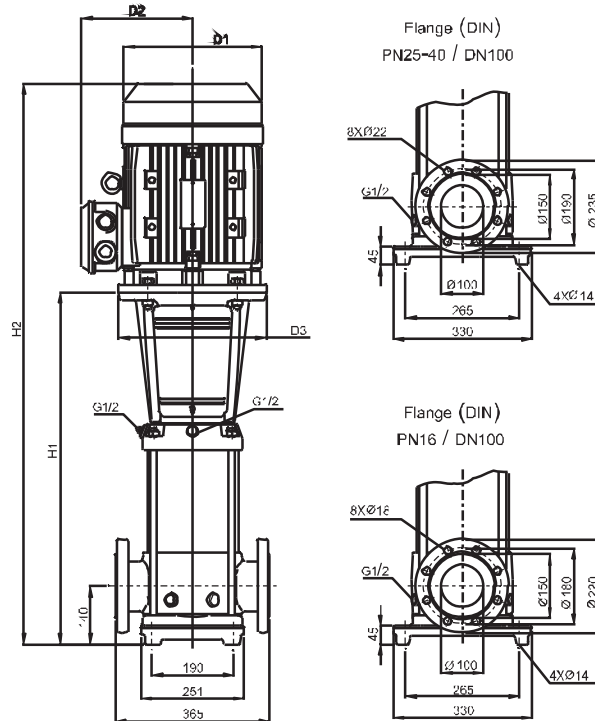

技術數據

Vertical Multistage Centrifugal In-line Pumps

STAIRS PUMPS

尺寸和重量-SB(I/N)-64

泵浦型號	電機	SBI, SBN					淨重 (kg)	
		DIN flange		尺寸 (mm)				
		H1	H2	D1	D2	D3		DIN flange
	P₂ [kW]							
SBI, SBN 64-1-1	4.0	563	898	219	162	280	81.94	
SBI, SBN 64-1	5.5	563	923	234	199	300	95.82	
SBI, SBN 64-2-2	7.5	646	1046	234	199	300	108.75	
SBI, SBN 64-2-1	11.0	756	1201	268	215	350	142.33	
SBI, SBN 64-2	11.0	756	1201	268	215	350	142.33	
SBI, SBN 64-3-2	15.0	838	1327	268	215	350	157.34	
SBI, SBN 64-3-1	15.0	838	1327	268	215	350	157.34	
SBI, SBN 64-3	18.5	838	1373	317	242	350	192.34	
SBI, SBN 64-4-2	18.5	921	1456	317	242	350	196.21	
SBI, SBN 64-4-1	22.0	921	1500	317	242	350	206.97	
SBI, SBN 64-4	22.0	921	1500	317	242	350	206.97	
SBI, SBN 64-5-2	30.0	1003	1626	317	290	400	296.09	
SBI, SBN 64-5-1	30.0	1003	1626	317	290	400	296.09	
SBI, SBN 64-5	30.0	1003	1626	317	290	400	296.09	
SBI, SBN 64-6-2	30.0	1086	1709	317	290	400	299.97	
SBI, SBN 64-6-1	37.0	1086	1811	398	365	400	368.97	
SBI, SBN 64-6	37.0	1086	1811	398	365	400	368.97	
SBI, SBN 64-7-2	37.0	1168	1893	398	365	400	372.88	
SBI, SBN 64-7-1	37.0	1168	1893	398	365	400	372.88	
SBI, SBN 64-7	45.0	1172	1897	398	365	450	400.88	
SBI, SBN 64-8-2	45.0	1255	1980	398	365	450	404.91	
SBI, SBN 64-8-1	45.0	1255	1980	398	365	450	404.91